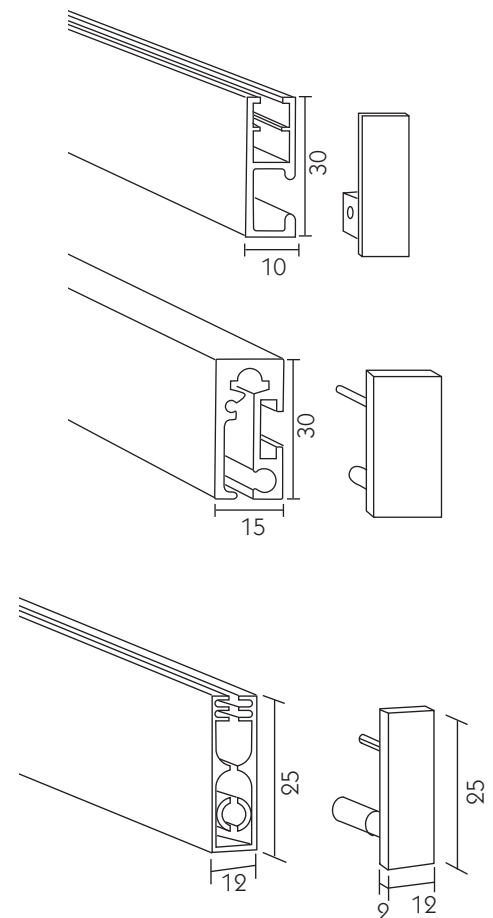

Accessori - Accessories Zubehör - Accessoires Accesorios

Le immagini fotografiche potrebbero non corrispondere esattamente alle finiture reali.
The pictures could not correspond exactly to real finishes.
Die angegebene Farben sind nur ein Beispiel. Bitte immer die Originalfarbe anhand Ihrer Muster vergleichen.
Les images photographiques pourraient ne pas correspondre exactement aux finitions réelles.
Las imágenes fotográficas podrían no corresponderse exactamente a los acabados reales.