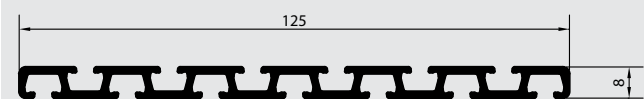

TYP FLATRAIL

PRODUKTBESCHREIBUNG

- Schienenbreite:** bis 590 cm ohne Schienenverbinder möglich
2- bis 7-läufig
- Schienenverbinder:** gerade, 90° oder 135°
- Anlagenhöhe:** stoffabhängig
- Bedienung:** Hand-, Stabbedienung
- Profilfarbe:** weiß
- Montage:** Decke, Wand

Flächenvorhangschiene 2-läufig

TYP 1.2

Flächenvorhangschiene 5-läufig

TYP 1.5

Flächenvorhangschiene 3-läufig

TYP 1.3

Flächenvorhangschiene 6-läufig

TYP 1.6

Flächenvorhangschiene 4-läufig

TYP 1.4

Flächenvorhangschiene 7-läufig

TYP 1.7

PANEELBEFESTIGUNG

Panelwagen, Klickgleiter

SCHIENENVERBINDER

gerade