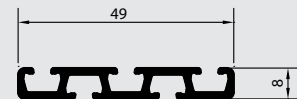

TYP FLATRAIL

PRODUKTBESCHREIBUNG

- Schienenbreite:** bis 590 cm ohne Schienenverbinder möglich
2- bis 7-läufig
- Schienenverbinder:** gerade, 90° oder 135°
- Anlagenhöhe:** stoffabhängig
- Bedienung:** Hand-, Stabbedienung
- Profilfarbe:** weiß
- Montage:** Decke, Wand

Flächenvorhangschiene 2-läufig

TYP 1.2

Flächenvorhangschiene 5-läufig

TYP 1.5

Flächenvorhangschiene 3-läufig

TYP 1.3

Flächenvorhangschiene 6-läufig

TYP 1.6

Flächenvorhangschiene 4-läufig

TYP 1.4

Flächenvorhangschiene 7-läufig

TYP 1.7

PANEELBEFESTIGUNG

Panelwagen, Klickgleiter

SCHIENENVERBINDER

gerade