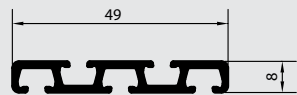

TYP FLATRAIL

PRODUKTBESCHREIBUNG

- Schienenbreite:** bis 590 cm ohne Schienenverbinder möglich
2- bis 7-läufig
- Schienenverbinder:** gerade, 90° oder 135°
- Anlagenhöhe:** stoffabhängig
- Bedienung:** Hand-, Stabbedienung
- Profilfarbe:** weiß
- Montage:** Decke, Wand

Flächenvorhangschiene 2-läufig

TYP 1.2

Flächenvorhangschiene 5-läufig

TYP 1.5

Flächenvorhangschiene 3-läufig

TYP 1.3

Flächenvorhangschiene 6-läufig

TYP 1.6