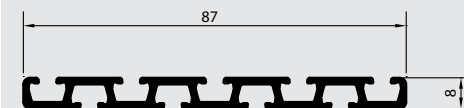

TYP FLATRAIL

PRODUKTBESCHREIBUNG

- Schienenbreite:** bis 590 cm ohne Schienenverbinder möglich
2- bis 7-läufig
- Schienenverbinder:** gerade, 90° oder 135°
- Anlagenhöhe:** stoffabhängig
- Bedienung:** Hand-, Stabbedienung
- Profilfarbe:** weiß
- Montage:** Decke, Wand

Flächenvorhangschiene 2-läufig

TYP 1.2

Flächenvorhangschiene 5-läufig

TYP 1.5

Flächenvorhangschiene 3-läufig

TYP 1.3

Flächenvorhangschiene 6-läufig

TYP 1.6

Flächenvorhangschiene 4-läufig

TYP 1.4

Flächenvorhangschiene 7-läufig

TYP 1.7

PANEELBEFESTIGUNG

Panelwagen, Klickgleiter

SCHIENENVERBINDER

gerade