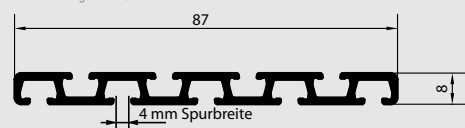

TYP FLATRAIL

PRODUKTBESCHREIBUNG

- Schienenbreite:** bis 590 cm ohne Schienenverbinder möglich
2- bis 7-läufig
- Schienenverbinder:** gerade, 90° oder 135°
- Anlagenhöhe:** stoffabhängig
- Bedienung:** Hand-, Stabbedienung
- Profilfarbe:** weiß
- Montage:** Decke, Wand

Flächenvorhangschiene 2-läufig

TYP 1.2

Flächenvorhangschiene 5-läufig

TYP 1.5

Flächenvorhangschiene 3-läufig

TYP 1.3

Flächenvorhangschiene 6-läufig

TYP 1.6

Flächenvorhangschiene 4-läufig

TYP 1.4

Flächenvorhangschiene 7-läufig

TYP 1.7

PANEELBEFESTIGUNG

Panelwagen, Klickgleiter

SCHIENENVERBINDER

gerade