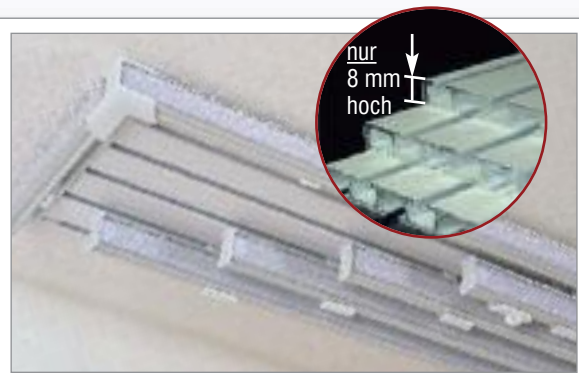

TYP FLATRAIL

PRODUKTBESCHREIBUNG

- Schienenbreite:** bis 590 cm ohne Schienenverbinder möglich
2- bis 7-läufig
- Schienenverbinder:** gerade, 90° oder 135°
- Anlagenhöhe:** stoffabhängig
- Bedienung:** Hand-, Stabbedienung
- Profilfarbe:** weiß
- Montage:** Decke, Wand

Flächenvorhangschiene 2-läufig

TYP 1.2

Flächenvorhangschiene 5-läufig

TYP 1.5

Flächenvorhangschiene 3-läufig

TYP 1.3

Flächenvorhangschiene 6-läufig

TYP 1.6

Flächenvorhangschiene 4-läufig

TYP 1.4

Flächenvorhangschiene 7-läufig

TYP 1.7

PANEELBEFESTIGUNG

Panelwagen, Klickgleiter

SCHIENENVERBINDER

gerade