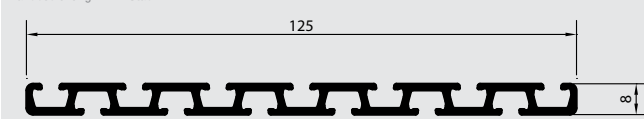

TYP FLATRAIL

PRODUKTBESCHREIBUNG

- Schienenbreite:** bis 590 cm ohne Schienenverbinder möglich
2- bis 7-läufig
- Schienenverbinder:** gerade, 90° oder 135°
- Anlagenhöhe:** stoffabhängig
- Bedienung:** Hand-, Stabbedienung
- Profilfarbe:** weiß
- Montage:** Decke, Wand

Flächenvorhangschiene 2-läufig

TYP 1.2

Flächenvorhangschiene 5-läufig

TYP 1.5

Flächenvorhangschiene 3-läufig

TYP 1.3

Flächenvorhangschiene 6-läufig

TYP 1.6

Flächenvorhangschiene 4-läufig

TYP 1.4

Flächenvorhangschiene 7-läufig

TYP 1.7

PANEELBEFESTIGUNG

Panelwagen, Klickgleiter

SCHIENENVERBINDER

gerade