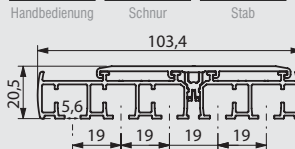

PRODUKTBESCHREIBUNG

Schienenbreite: bis 580 cm ohne Schienenverbinder möglich
 2- bis 6-läufig
 (Kombination des 2- und 3-läufigen Profils)
 Anlagenhöhe: stoffabhängig
 Bedienung: Hand-, Schnur-, Stabbedienung
optional: Motor (auf Anfrage)
 Profilfarben: weiß, eloxiert (Standard), optional: RAL (auf Anfrage)
 Montage: Decke, Wand

Flächenvorhangschiene PROJECT

2-läufig

Flächenvorhangschiene PROJECT

5-läufig

Flächenvorhangschiene PROJECT

3-läufig

Flächenvorhangschiene PROJECT

6-läufig