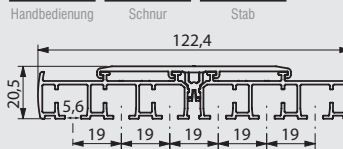

PRODUKTBESCHREIBUNG

Schienenbreite: bis 580 cm ohne Schienenverbinder möglich
 2- bis 6-läufig
 (Kombination des 2- und 3-läufigen Profils)
 Anlagenhöhe: stoffabhängig
 Bedienung: Hand-, Schnur-, Stabbedienung
optional: Motor (auf Anfrage)
 Profilfarben: weiß, eloxiert (Standard), optional: RAL (auf Anfrage)
 Montage: Decke, Wand

Flächenvorhangschiene PROJECT

2-läufig

Flächenvorhangschiene PROJECT

5-läufig

Flächenvorhangschiene PROJECT

3-läufig

Flächenvorhangschiene PROJECT

6-läufig

Flächenvorhangschiene PROJECT

4-läufig

EINBAUPROFILE

SCHIENENVERBINDER

Schienenverbinder gerade

Schienenneckverbinder

optional: Rundverbinder 2- bis 6-läufig (auf Anfrage)