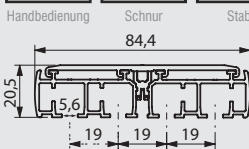

PRODUKTBESCHREIBUNG

Schienenbreite: bis 580 cm ohne Schienenverbinder möglich
 2- bis 6-läufig
 (Kombination des 2- und 3-läufigen Profils)
 Anlagenhöhe: stoffabhängig
 Bedienung: Hand-, Schnur-, Stabbedienung
optional: Motor (auf Anfrage)
 Profilfarben: weiß, eloxiert (Standard), optional: RAL (auf Anfrage)
 Montage: Decke, Wand

Flächenvorhangschiene PROJECT

2-läufig

Flächenvorhangschiene PROJECT

5-läufig

Flächenvorhangschiene PROJECT

3-läufig

Flächenvorhangschiene PROJECT

6-läufig

Flächenvorhangschiene PROJECT

4-läufig

EINBAUPROFILE

SCHIENENVERBINDER

Schienenverbinder gerade

Schienenneckverbinder

optional: Rundverbinder 2- bis 6-läufig (auf Anfrage)