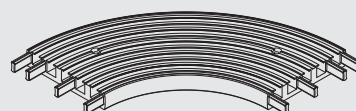

PRODUKTBESCHREIBUNG

Schienenbreite: bis 580 cm ohne Schienenverbinder möglich
 2- bis 6-läufig
 (Kombination des 2- und 3-läufigen Profils)
 Anlagenhöhe: stoffabhängig
 Bedienung: Hand-, Schnur-, Stabbedienung
optional: Motor (auf Anfrage)
 Profilfarben: weiß, eloxiert (Standard), optional: RAL (auf Anfrage)
 Montage: Decke, Wand

Flächenvorhangschiene PROJECT

2-läufig

Flächenvorhangschiene PROJECT

5-läufig

Flächenvorhangschiene PROJECT

3-läufig

Flächenvorhangschiene PROJECT

6-läufig

Flächenvorhangschiene PROJECT

4-läufig

EINBAUPROFILE

SCHIENENVERBINDER

Schienenverbinder gerade

Schienenneckverbinder

optional: Rundverbinder 2- bis 6-läufig (auf Anfrage)