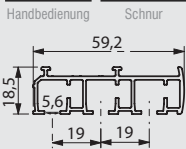

PRODUKTBESCHREIBUNG

Schienenbreite: bis 580 cm ohne Schienenverbinder möglich
 2- bis 6-läufig
 (Kombination des 2- und 3-läufigen Profils)
 Anlagenhöhe: stoffabhängig
 Bedienung: Hand-, Schnur-, Stabbedienung
optional: Motor (auf Anfrage)
 Profilfarben: weiß, eloxiert (Standard), optional: RAL (auf Anfrage)
 Montage: Decke, Wand

Flächenvorhangschiene PROJECT

2-läufig

Flächenvorhangschiene PROJECT

5-läufig

Flächenvorhangschiene PROJECT

3-läufig

Flächenvorhangschiene PROJECT

6-läufig