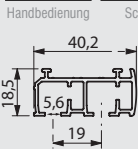

Flächenvorhangschiene PROJECT

2-läufig